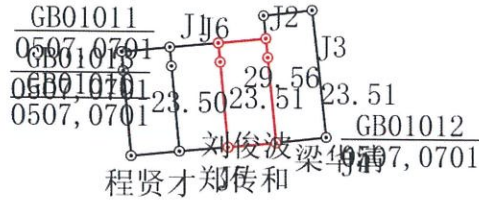

# 宗地图

单位: m.m<sup>2</sup>

宗地代码: 420281027008GB01012  
所在图幅号: 27.25-89.75  
权利人名称: 刘俊波  
宗地面积: 23.51

J1	3.29
J2	1.30
J3	5.83
J4	3.31
J5	5.83
J6	1.30
J1	1.30

1:500

制图日期: 2026年6月2日  
审核日期: 2026年6月2日

制图者: 黄亚峰  
审核者: 黄亚峰