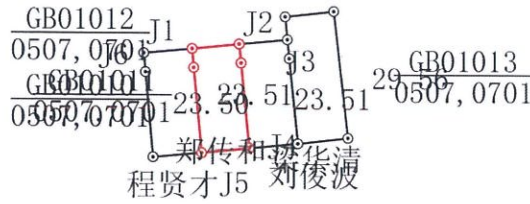

# 宗地图

单位: m, m<sup>2</sup>

宗地代码: 420281027008GB01011

权利人  
名称: 郑传和

所在图  
幅号: 27.25-89.75

宗地面积: 23.51

J1	3.29
J2	1.30
J3	5.83
J4	3.31
J5	5.83
J6	1.30
J1	1.30

1:500