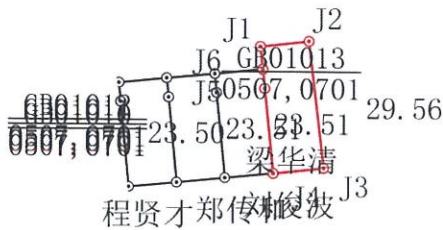

宗地图

单位: m. m²

宗地代码:	420281027008GB01013	权利人名称:	梁华清
所在图幅号:	27.25-89.75	宗地面积:	29.56

J1	3.34
J2	8.71
J3	3.46
J4	5.83
J5	1.30
J6	1.57
J1	1.57

1:500

制图日期: 2026年6月2日
审核日期: 2026年6月2日

制图者: 黄亚峰
审核者: 黄亚峰