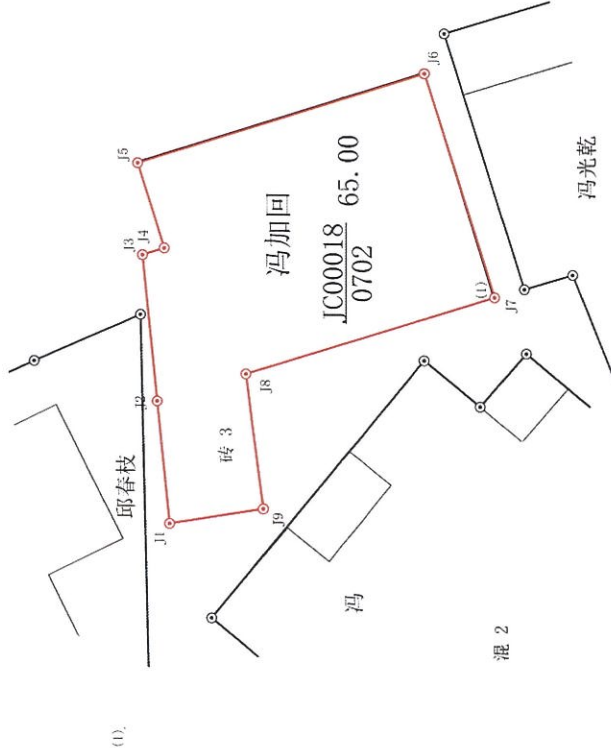

宗地图

单位: m, m²

宗地代码: 420281002002JC00018 权利人名称: 冯加回
所在图幅号: 3334.00-592.50;3334.25-592.50 宗地面积: 65.00

J1	3.41
J2	4.05
J3	0.63
J4	2.46
J5	8.30
J6	6.48
J7	7.20
J8	3.76
J9	2.62

北

混 3

混 4

1:200

2024年11月解析法测绘界址点
制图日期: 2024年11月8日
审核日期: 2024年11月8日