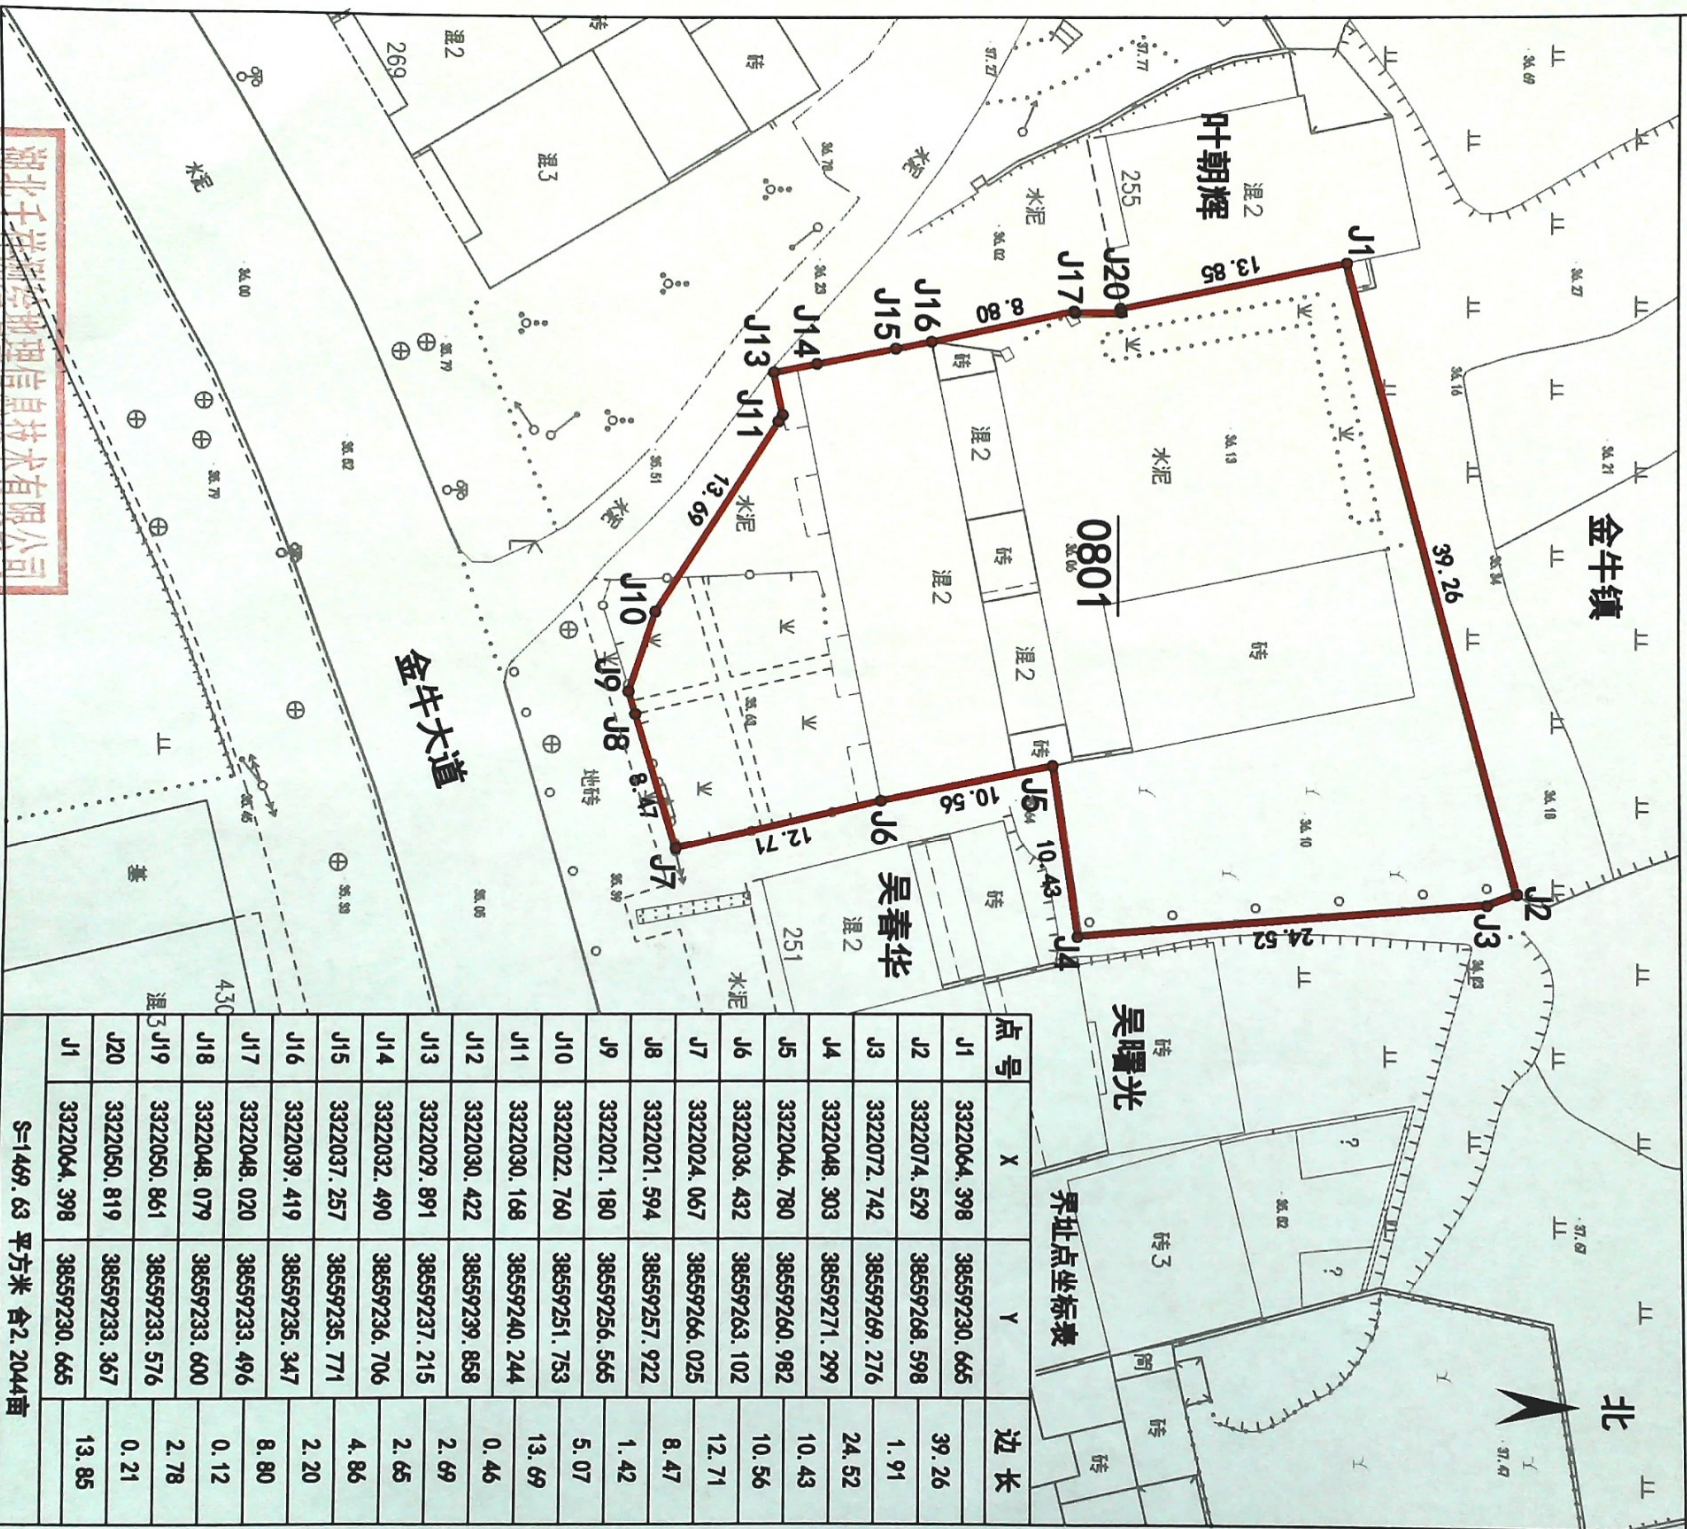

宗地图

单位: m.m²

宗地编号:

土地权利人: 大冶市金牛镇农业技术服务中心

地籍图号: 3322.00-38559.00

宗地面积: 1469.63

湖北千寻地理信息技术有限公司

绘图日期: 2024年8月20日

审核日期: 2024年8月20日

2000国家大地坐标系

1:500

绘图员: 汪杰

审核员: 李卫国