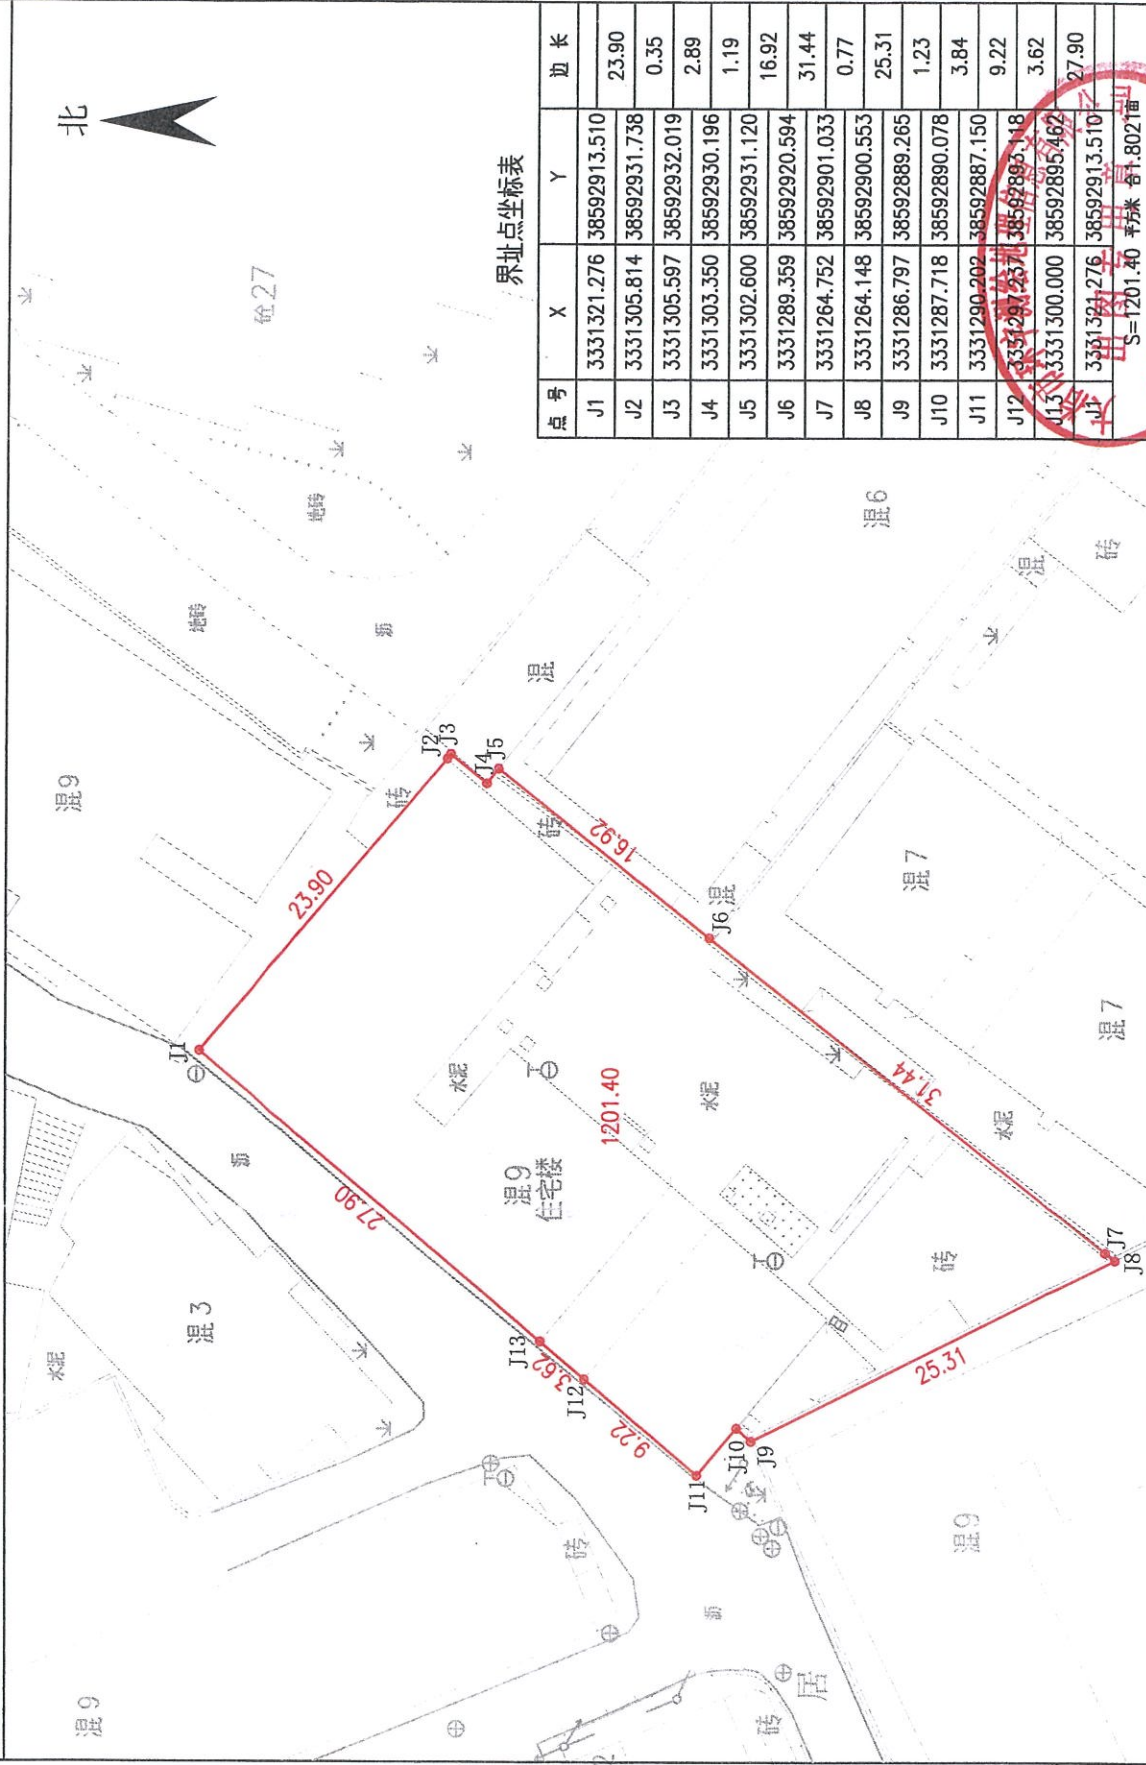

宗地图

单位: m, m²

宗地编号:

土地权利人: 黄石市宏发房地产开发有限公司

地籍图号: 3331.25-38592.75

宗地面积: 1201.40平方米

大冶市环宇测绘地理信息有限公司

2024年07月解析法测绘界址点
绘图日期: 2024年07月16日
审核日期: 2024年07月16日
国家大地2000坐标系