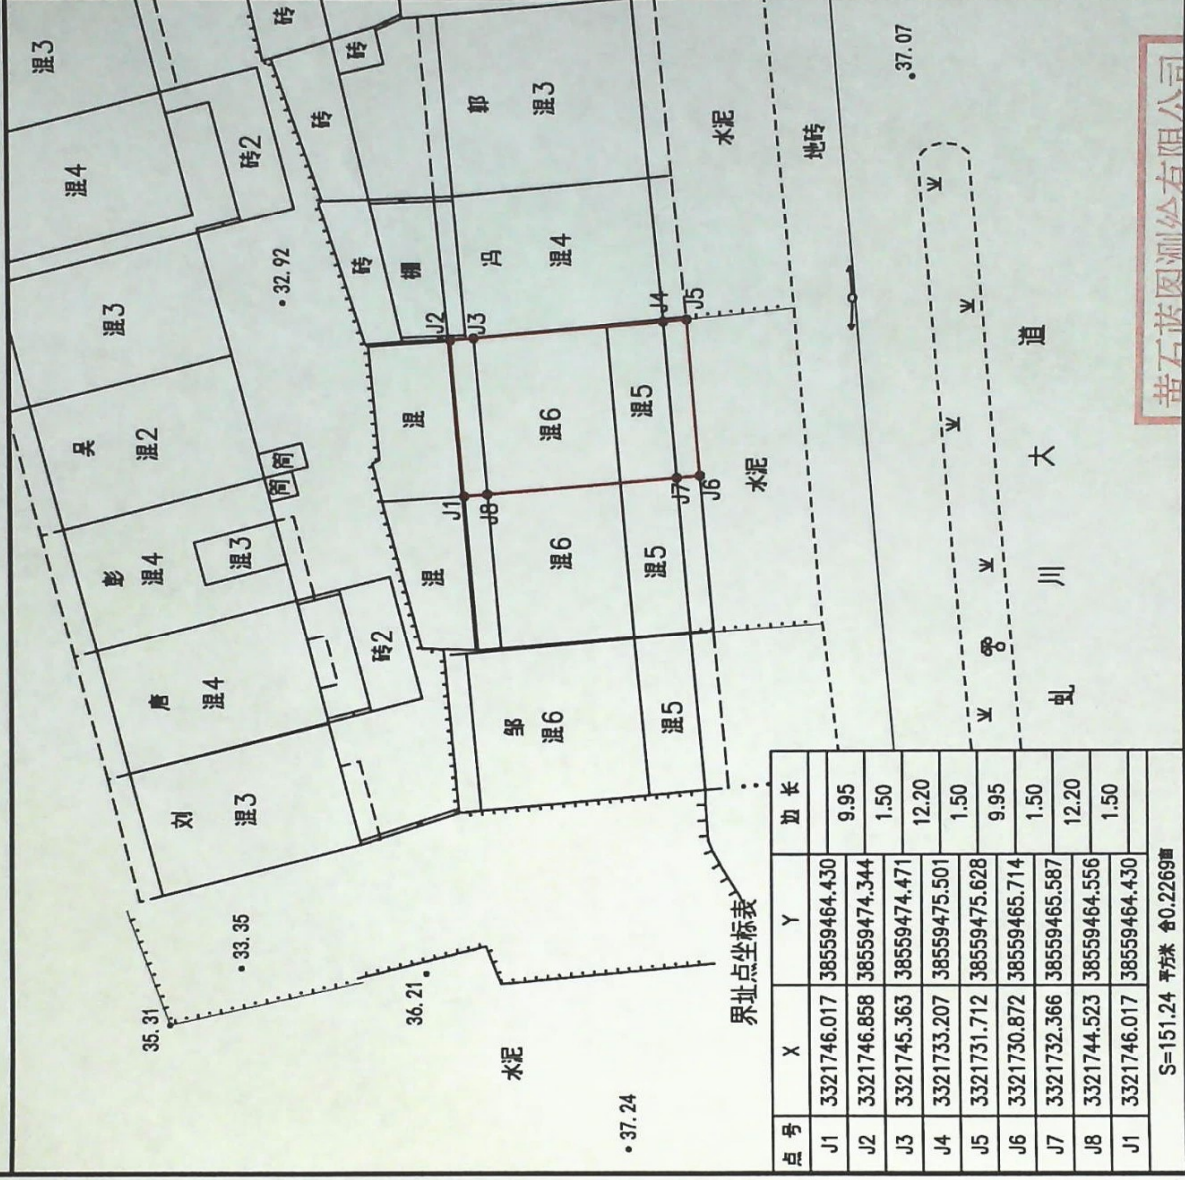

宗地图

单位: m.m²

宗地编号: 3321.50-38559.00
 土地权利人: 吴益威
 宗地面积: 151.24 平方米

界址点坐标表

点号	X	Y	边长
J1	3321746.017	38559464.430	9.95
J2	3321746.858	38559474.344	1.50
J3	3321745.363	38559474.471	12.20
J4	3321733.207	38559475.501	1.50
J5	3321731.712	38559475.628	9.95
J6	3321730.872	38559465.714	1.50
J7	3321732.366	38559465.587	12.20
J8	3321744.523	38559464.556	1.50
J1	3321746.017	38559464.430	
S=151.24 平方米			0.2269

黄石蓝图测绘有限公司

黄石蓝图测绘有限公司
 测量员: 曹俊亭
 绘图员: 李自华
 审核员: 曹俊亭
 乙测资字 审核员: 033072

2024年4月解析法测绘界址点
 绘图日期: 2024年4月25日
 审核日期: 2024年4月28日
 国家2000坐标系

1:500