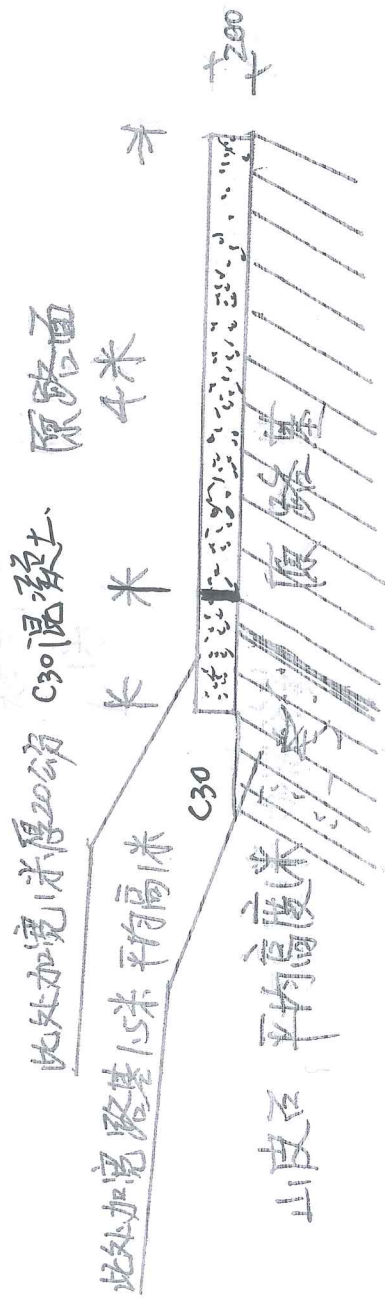

驾虹村23省道路口至古塘湖路段加宽

施工图

驾虹村239省道至古塘湖路段加宽