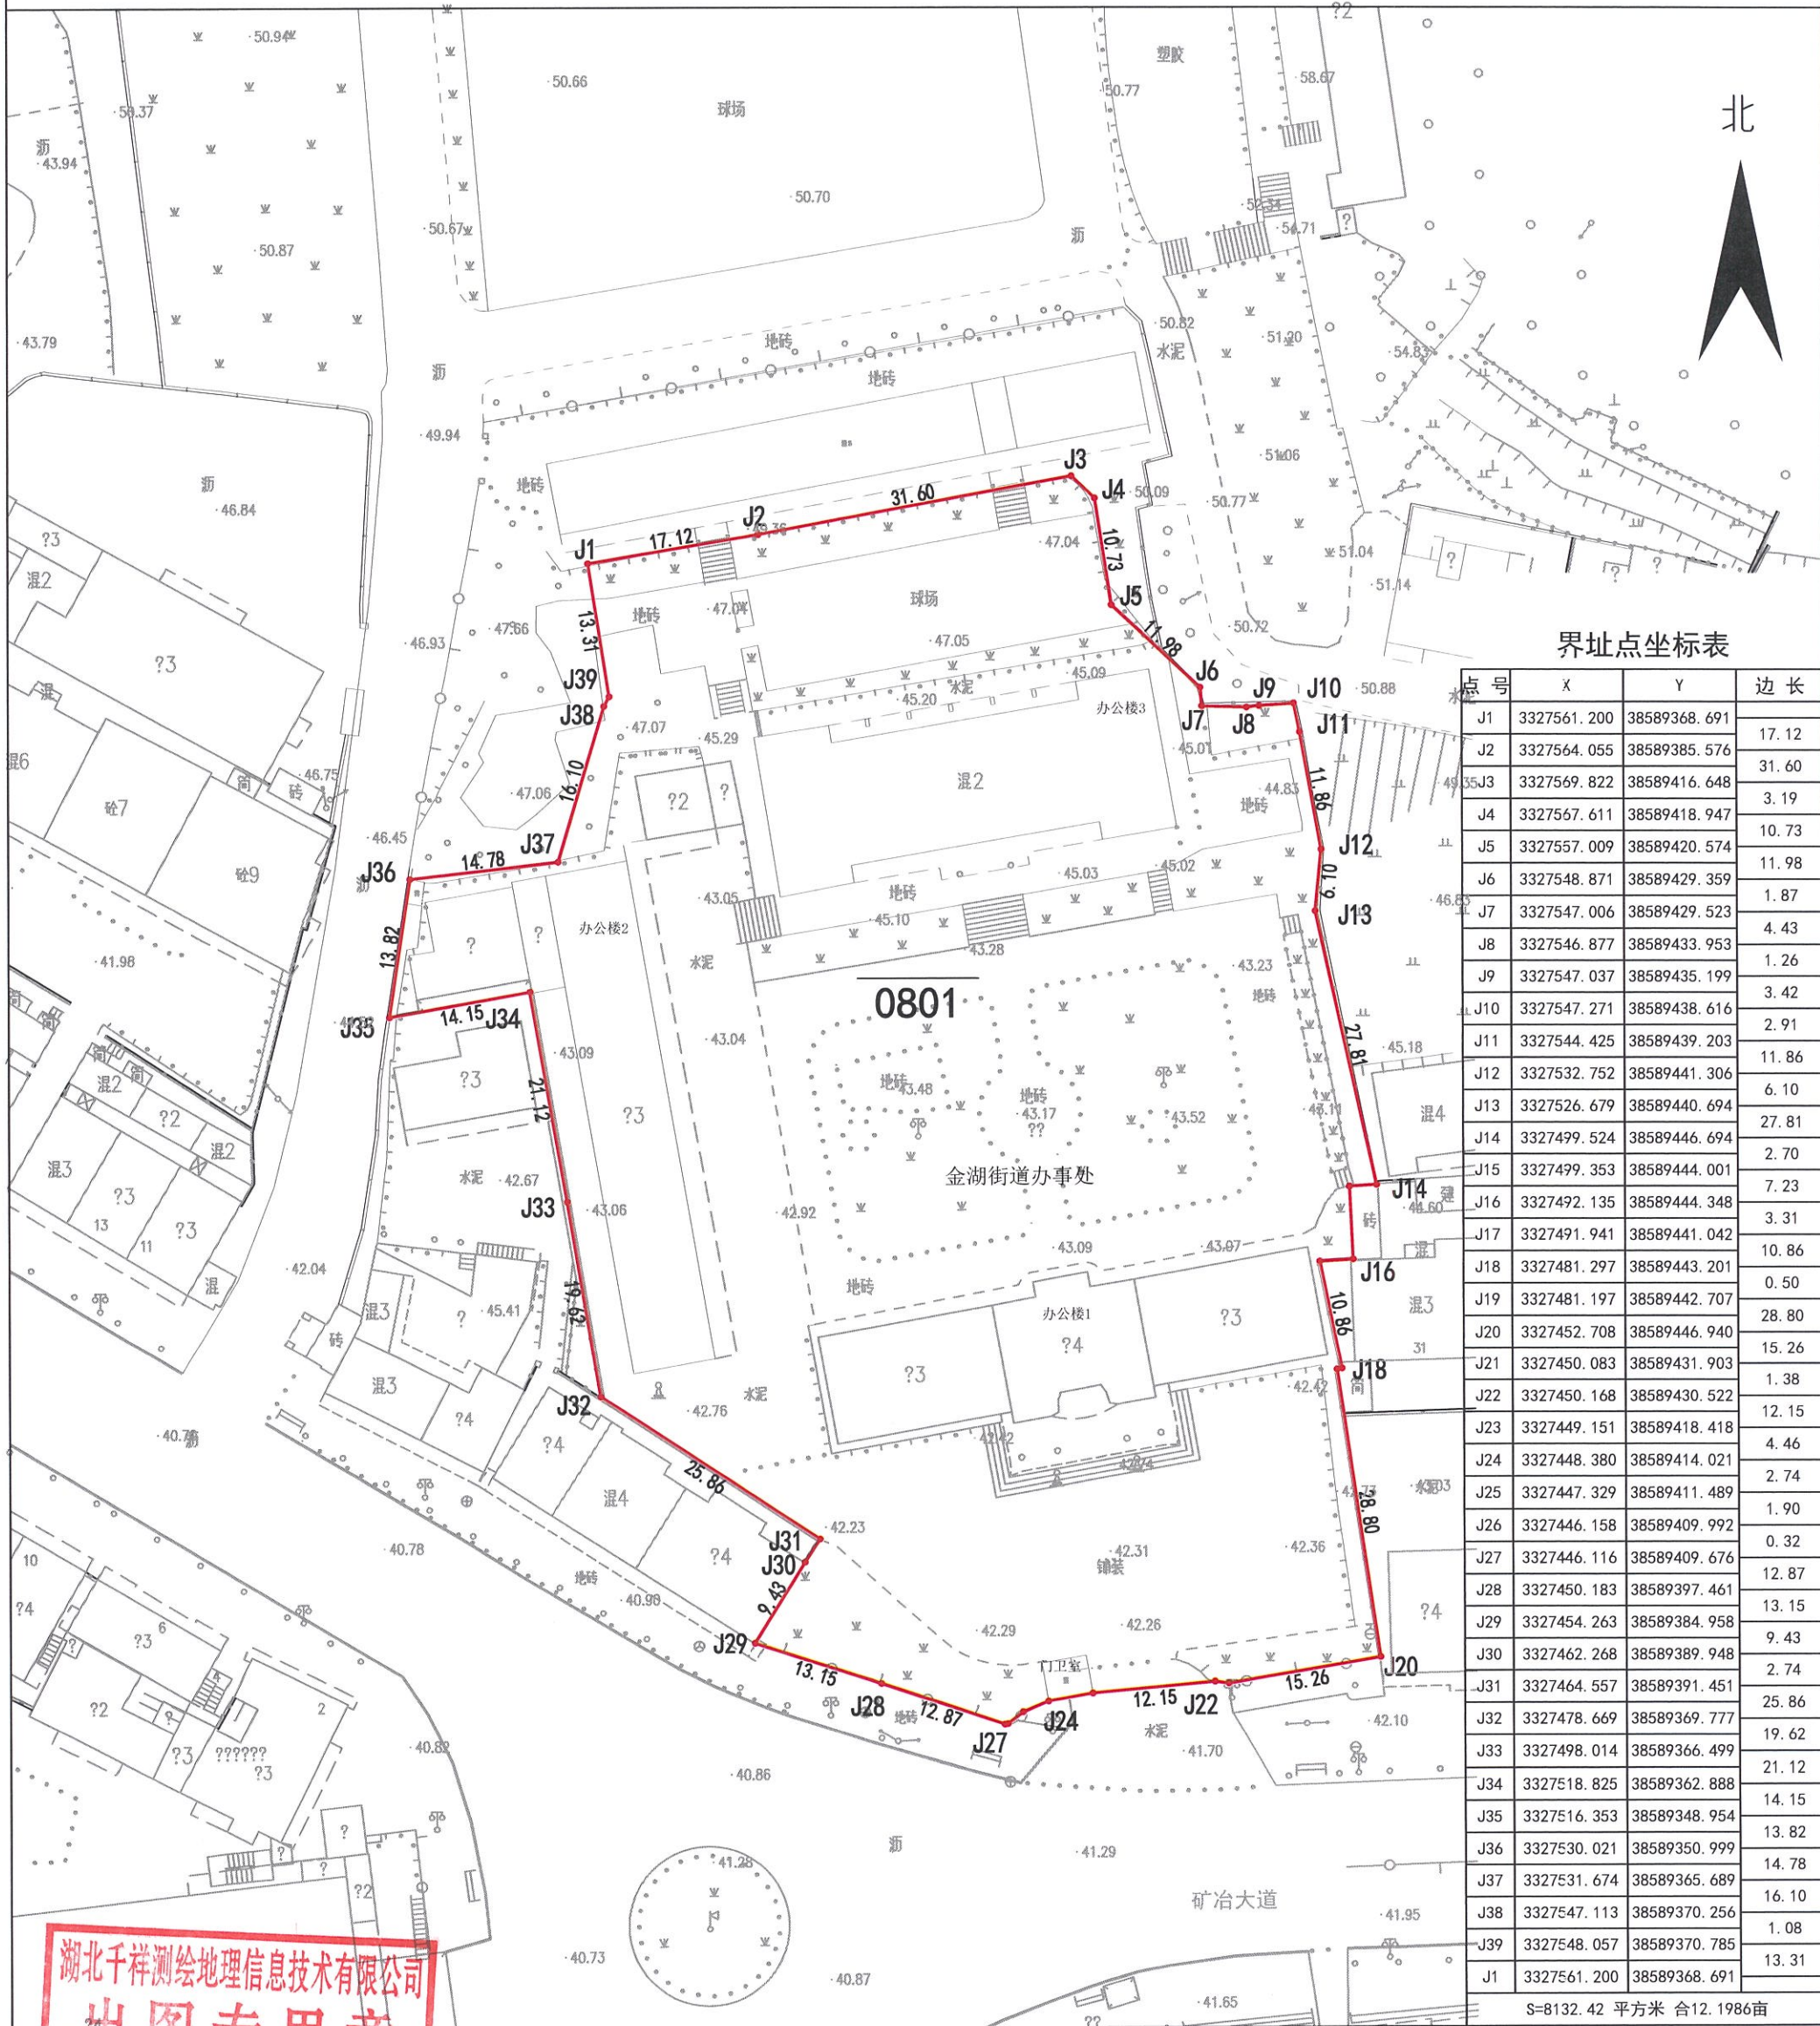

宗地图

单位：m.m²

宗地编号：

土地权利人：大冶市机关事务服务中心

地籍图号：3327.40-38589.25

宗地面积：8132.42 m²

湖北千祥测绘地理信息技术有限公司
出图专用章

绘图日期：2023年11月13日
审核日期：2023年11月13日
2000国家大地坐标系

1:1000

绘图员：汪杰
审核员：李卫国