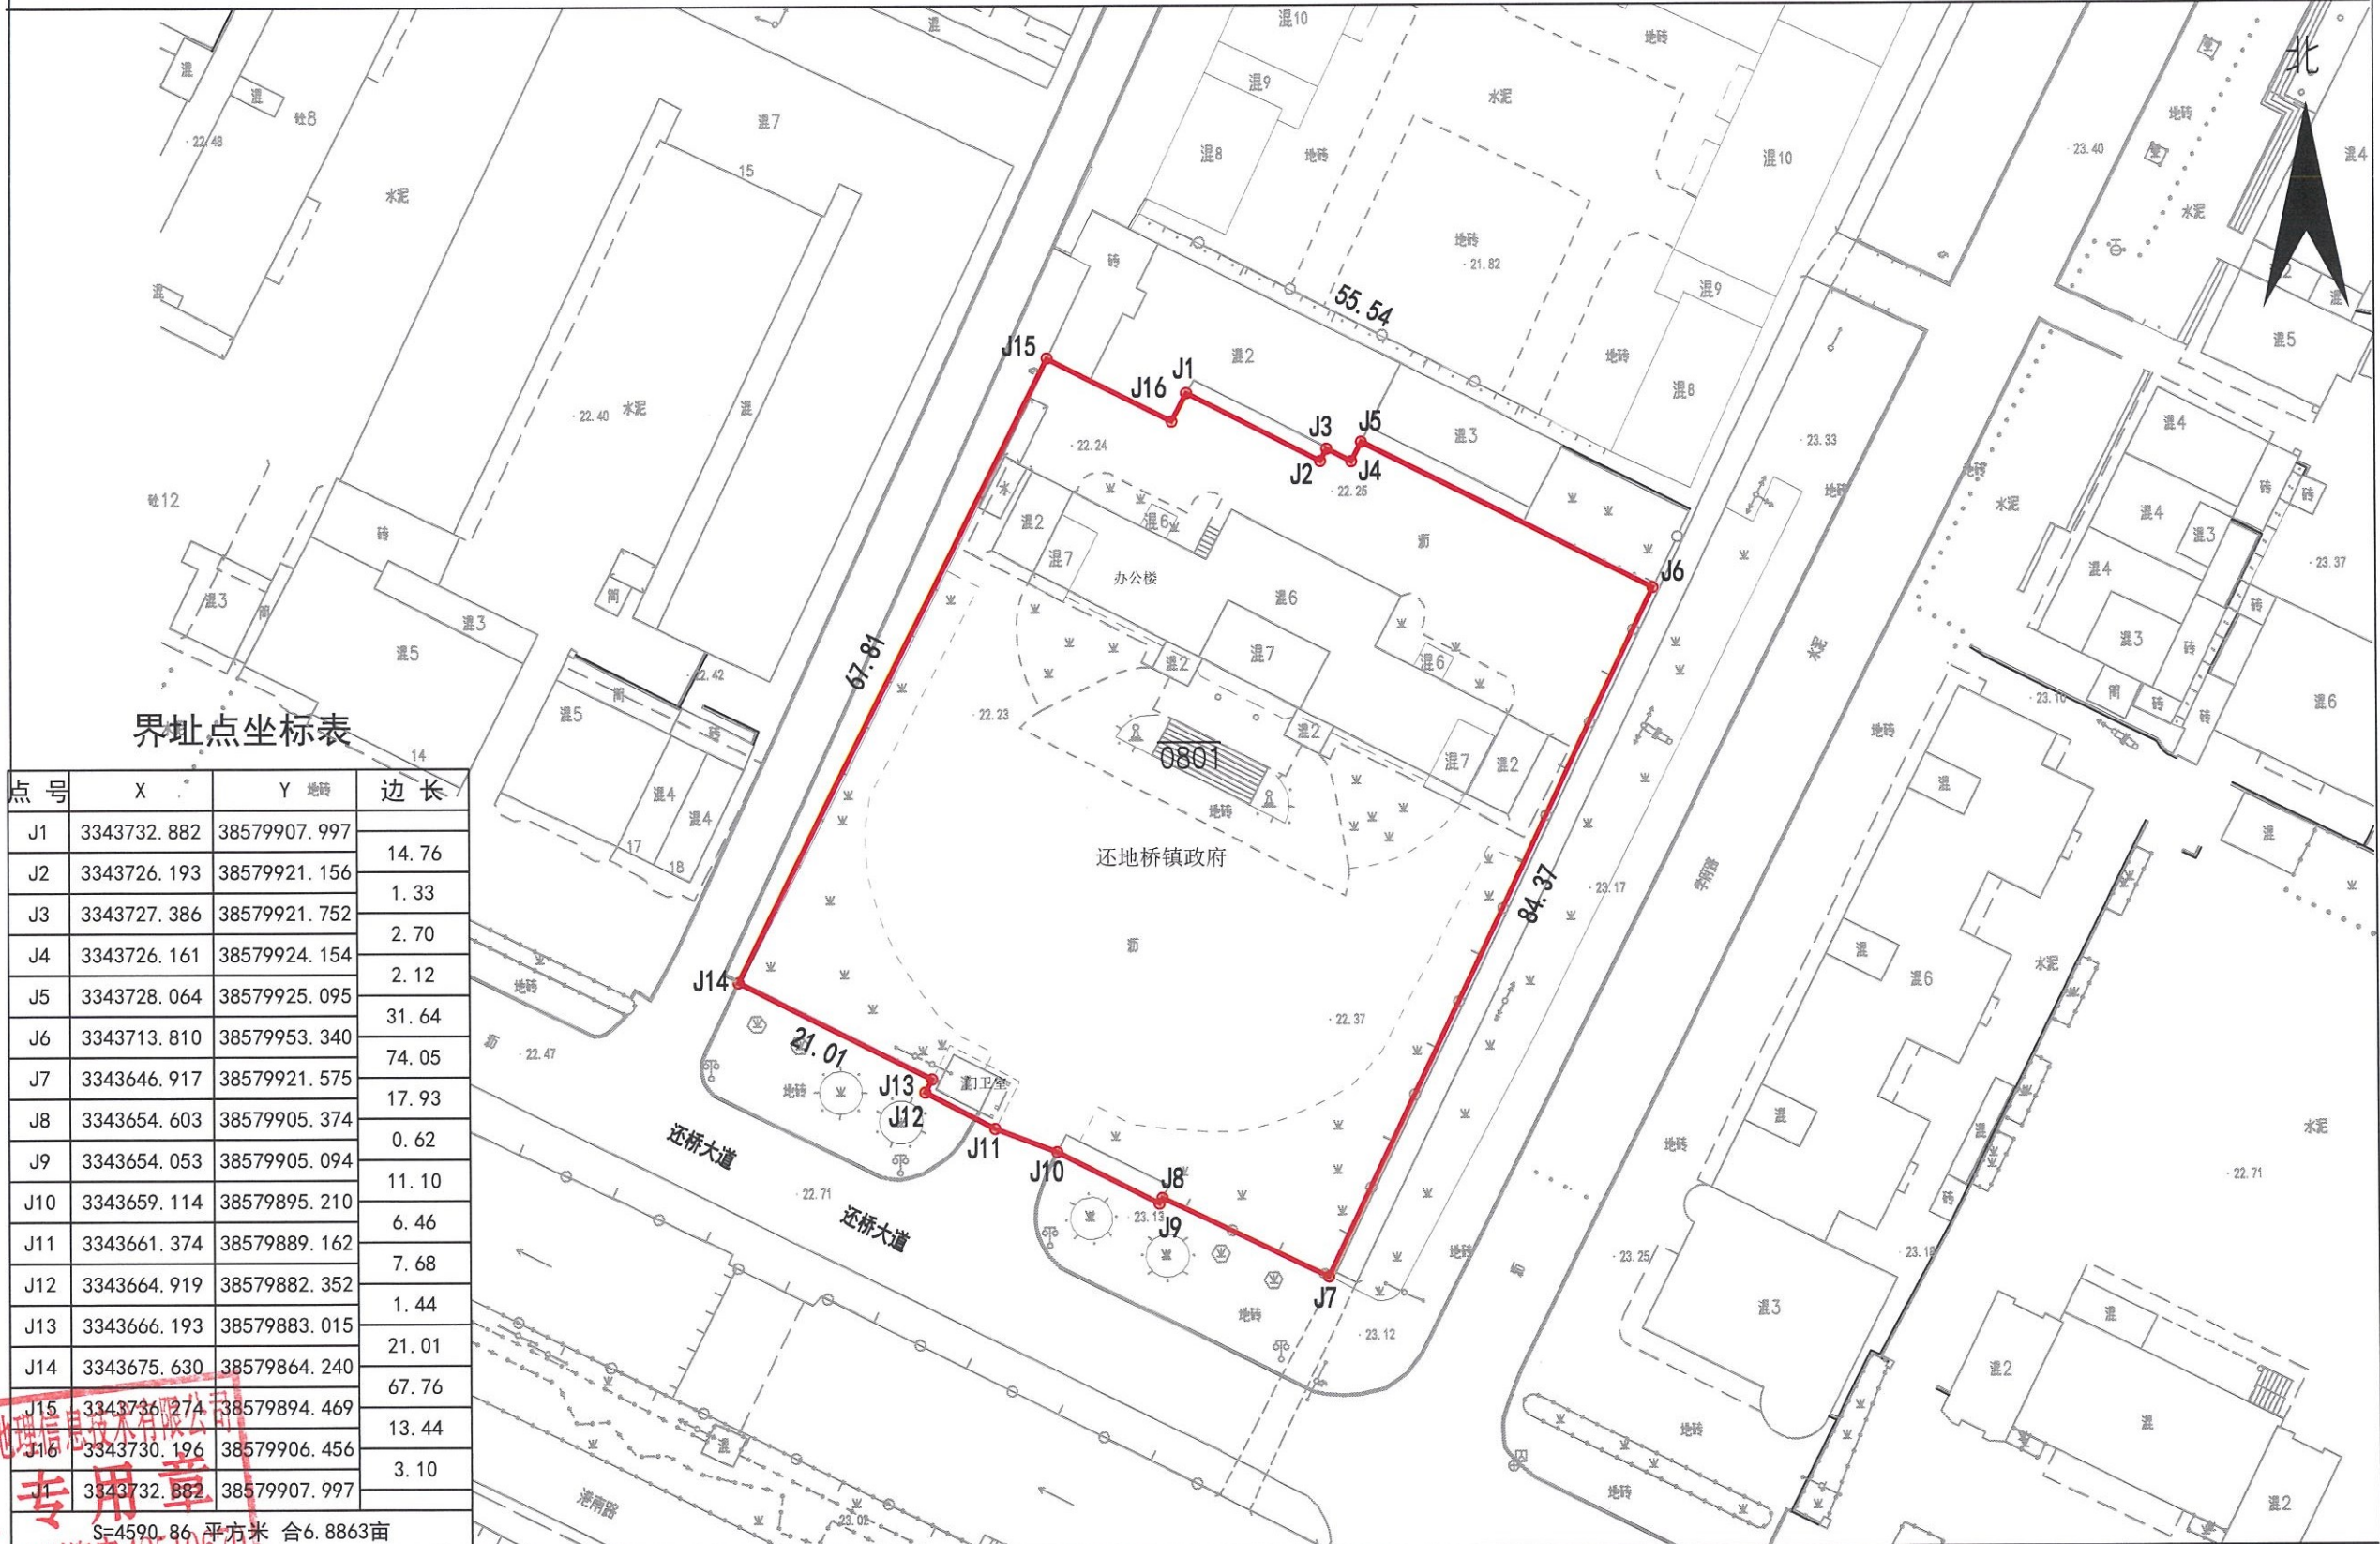

# 宗地图

单位: m.m<sup>2</sup>

宗地编号:

土地权利人: 大冶市机关事务服务中心

地籍图号: 3343.60-38579.75

宗地面积: 4590.86 m<sup>2</sup>

界址点坐标表

点号	X	Y	边长
J1	3343732.882	38579907.997	14.76
J2	3343726.193	38579921.156	1.33
J3	3343727.386	38579921.752	2.70
J4	3343726.161	38579924.154	2.12
J5	3343728.064	38579925.095	31.64
J6	3343713.810	38579953.340	74.05
J7	3343646.917	38579921.575	17.93
J8	3343654.603	38579905.374	0.62
J9	3343654.053	38579905.094	11.10
J10	3343659.114	38579895.210	6.46
J11	3343661.374	38579889.162	7.68
J12	3343664.919	38579882.352	1.44
J13	3343666.193	38579883.015	21.01
J14	3343675.630	38579864.240	67.76
J15	3343736.274	38579894.469	13.44
J16	3343730.196	38579906.456	3.10

S=4590.86 平方米 合6.8863亩

湖北千祥测绘地理信息技术有限公司  
**出图专用章**  
 测绘资质证: 鄂测资字42510670

绘图日期: 2023年11月13日  
 审核日期: 2023年11月13日  
 2000国家大地坐标系

1:2000

绘图员: 汪杰  
 审核员: 李卫国