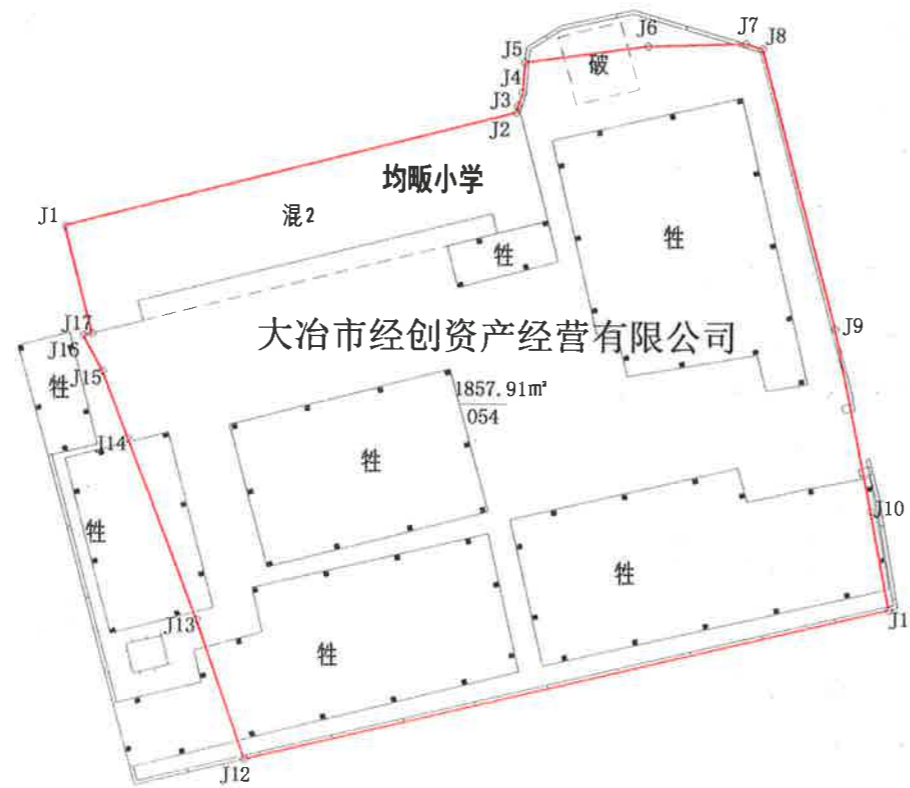

宗地图

单位: m

宗地代码:
所在图幅号: 3331.50-38574.00

土地权利人: 大冶市经创资产经营有限公司
宗地面积: 1857.91m²

界址点坐标表

点号	X	Y	边长
J1	3331513.400	38574192.841	
J2	3331521.305	38574223.352	31.52
J3	3331521.762	38574223.461	0.47
J4	3331522.654	38574223.761	0.94
J5	3331524.718	38574223.919	2.07
J6	3331525.886	38574232.227	8.39
J7	3331526.106	38574238.843	6.62
J8	3331525.766	38574239.971	1.18
J9	3331506.783	38574244.961	19.63
J10	3331494.405	38574247.423	12.62
J11	3331487.712	38574248.666	6.81
J12	3331477.244	38574205.106	44.80
J13	3331486.683	38574201.827	9.99
J14	3331499.002	38574197.151	13.18
J15	3331503.553	38574195.424	4.87
J16	3331505.949	38574194.135	2.72
J17	3331506.106	38574194.731	0.62
J1	3331513.400	38574192.841	7.54

S=1857.91 平方米 合2.7869亩

大冶市明宇测绘有限公司

2022年8月解析法测图
制图日期: 2022年8月18日
审核日期: 2022年8月18日

1:500

制图者: 刘元义
审核者: 纪荣华