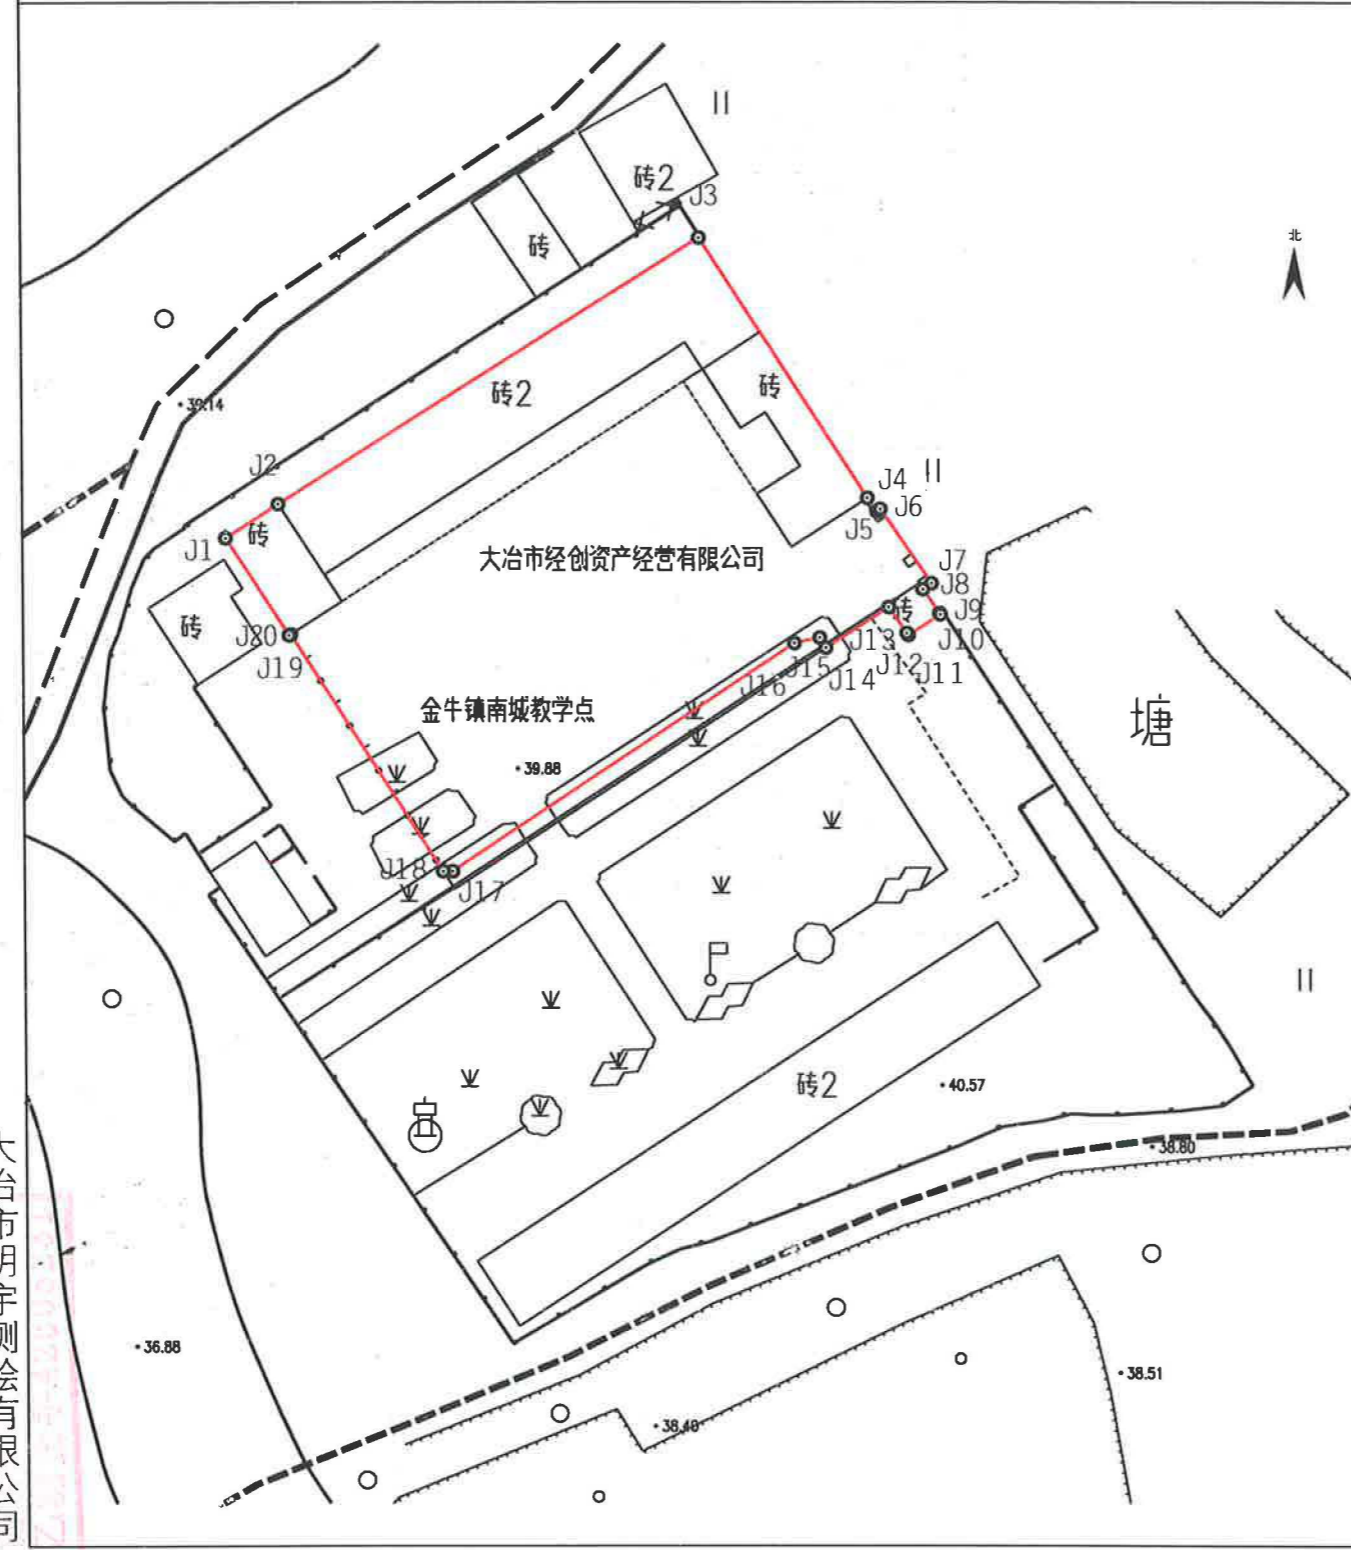

宗地图

单位: m

宗地代码:

土地权利人:大冶市经创资产经营有限公司

所在图幅号: 3323.50-38557.75

宗地面积: 1989.76m²

界址点坐标表

点号	X	Y	边长
J1	3323729.614	38557923.705	5.90
J2	3323732.816	38557928.660	46.60
J3	3323757.818	38557967.985	29.06
J4	3323733.355	38557983.679	1.54
J5	3323732.084	38557984.547	0.40
J6	3323732.310	38557984.879	8.44
J7	3323725.326	38557989.623	0.98
J8	3323724.765	38557988.813	2.74
J9	3323722.515	38557990.372	0.15
J10	3323722.394	38557990.457	3.56
J11	3323720.449	38557987.472	0.25
J12	3323720.653	38557987.330	2.95
J13	3323723.072	38557985.644	7.01
J14	3323719.249	38557979.773	1.12
J15	3323720.213	38557979.195	2.44
J16	3323719.684	38557976.813	38.53
J17	3323698.253	38557944.799	0.88
J18	3323698.253	38557943.917	26.41
J19	3323720.559	38557929.774	0.18
J20	3323720.460	38557929.621	

S=1989.76平方米 合2.9846亩

大冶市明宇测绘有限公司

2022年8月解析法测图
 制图日期: 2022年8月18日
 审核日期: 2022年8月18日

1:500

制图者: 刘元义
 审核者: 纪荣华