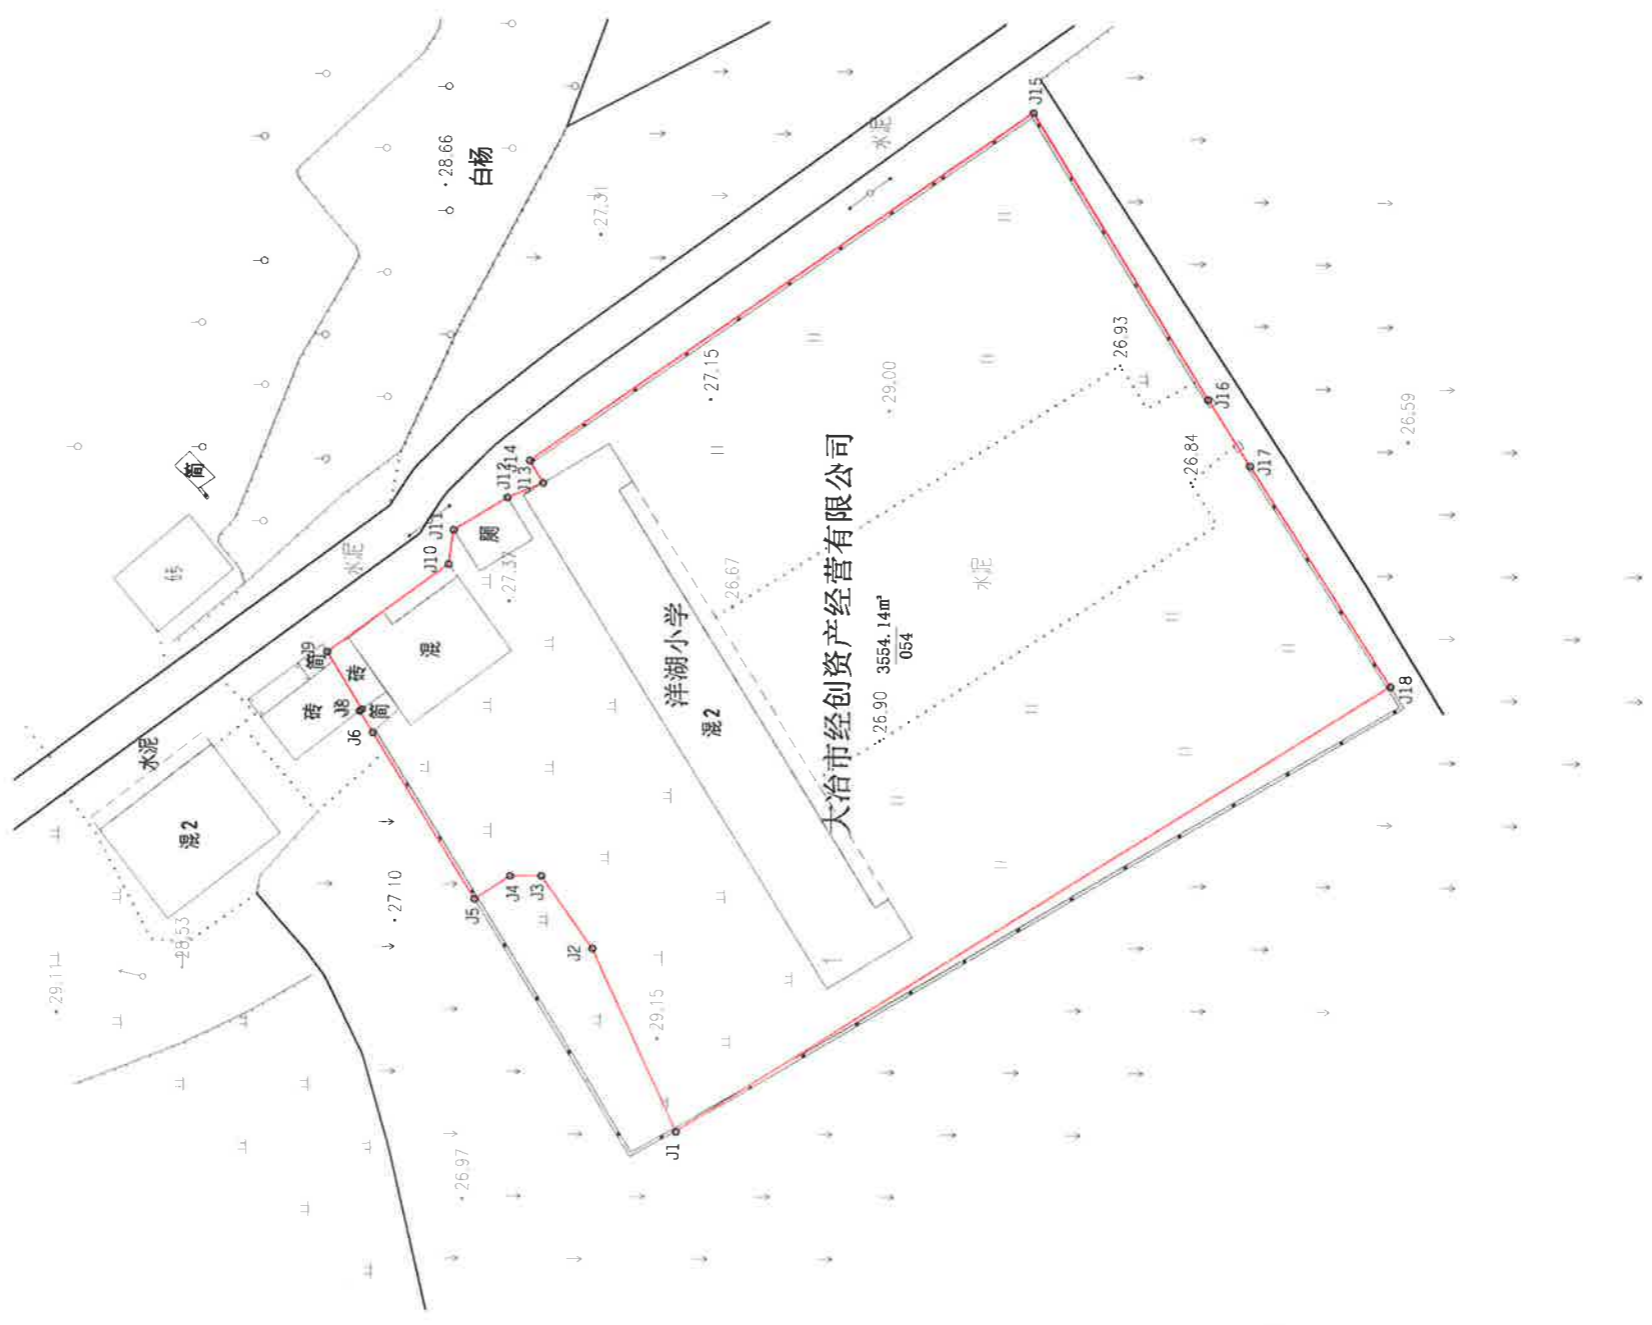

宗地图

单位: m

土地权利人: 大冶市经创资产经营有限公司

宗地面积: 3554.14m²

宗地代码:

所在图幅号: 3331.25-38576.75

界址点坐标表

点号	X	Y	边长
J1	3331.255.112	3857672.034	16.10
J2	3331.261.908	38576786.632	7.08
J3	3331.266.036	38576792.390	2.52
J4	3331.268.554	38576792.369	3.41
J5	3331.271.399	38576790.486	15.59
J6	3331.279.602	38576803.740	2.03
J7	3331.280.669	38576805.463	0.23
J8	3331.280.490	38576805.603	5.38
J9	3331.283.299	38576810.190	12.03
J10	3331.273.622	38576817.329	2.79
J11	3331.273.218	38576820.086	5.01
J12	3331.268.963	38576822.732	3.11
J13	3331.266.093	38576823.931	2.09
J14	3331.267.161	38576825.725	49.13
J15	3331.227.110	38576854.183	26.93
J16	3331.212.927	38576831.293	6.28
J17	3331.209.546	38576826.002	20.97
J18	3331.198.103	38576808.434	67.64
J1	3331.255.112	3857672.034	
S=3554.14平方米 合5.3312亩			

大冶市明宇测绘有限公司

2000国家大地坐标系, 2022年7月解析法测绘界址点
 制图日期: 2022年7月29日
 审核日期: 2022年7月29日

1:500

制图者: 刘元义
 审核者: 纪荣华