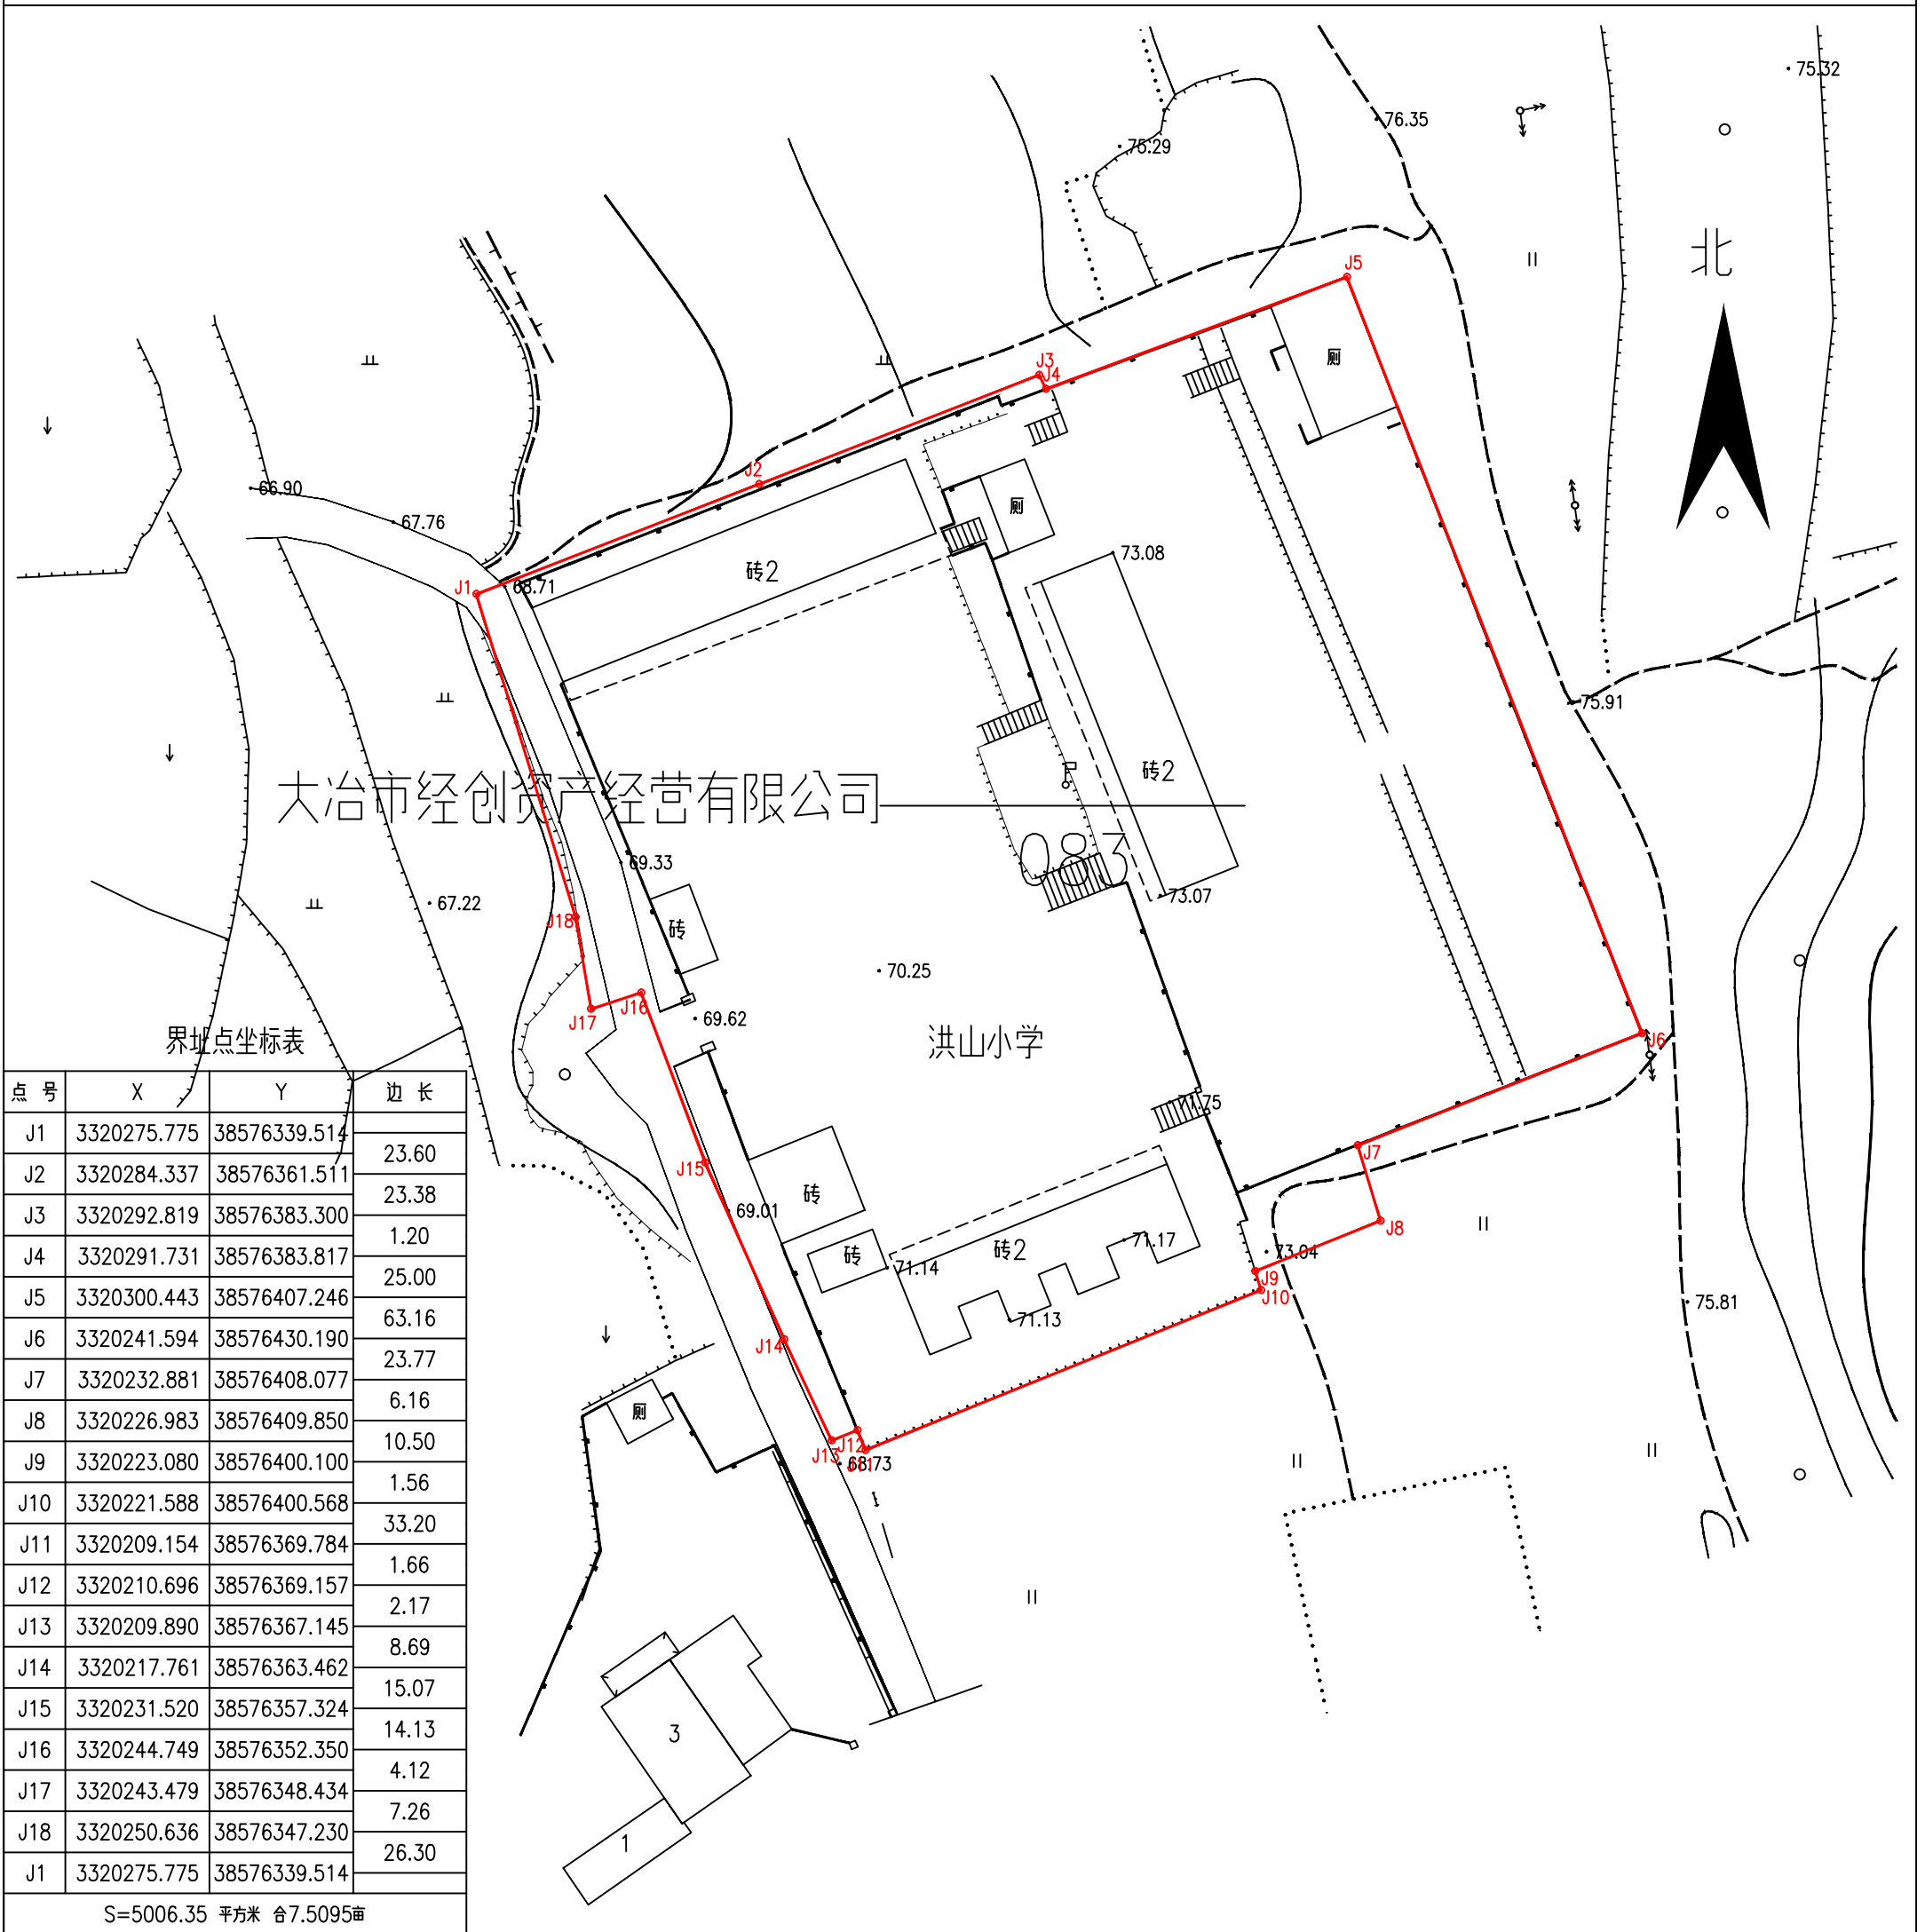

# 宗地图

单位 m.m<sup>2</sup>

宗地代码：  
所在图幅号：3320.1-38576.3

土地权利人：大冶市经创资产经营有限公司  
宗地面积：5006.35平方米

2022年8月解析法测绘界址点  
制图日期：2022年8月5日  
审核日期：2022年8月5日  
大地2000坐标系

1:500

制图者：张霄汉  
审核者：柯海洋