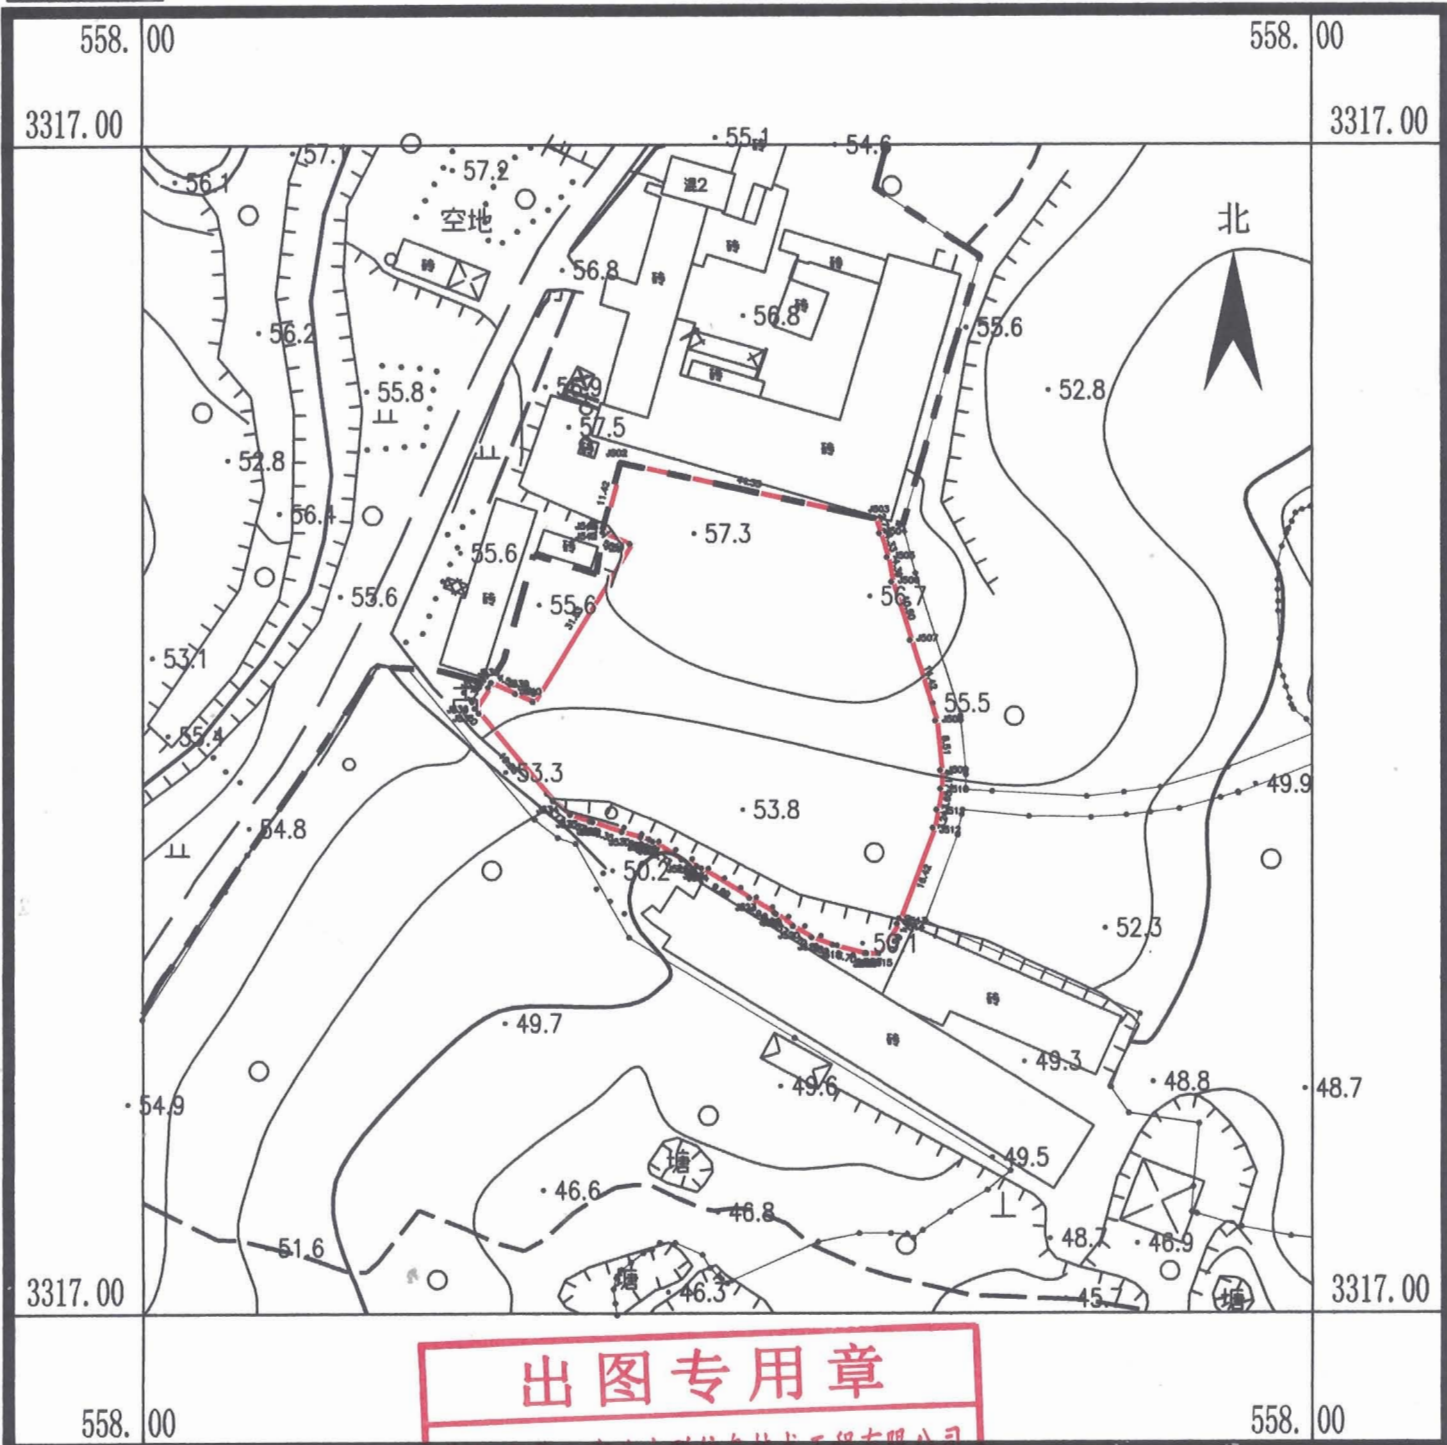

宗地图

图幅号: 3316.675-557.527

小地名: 金牛镇晏公茶场

林地权利人: 大冶市金牛镇人民政府
面积: 6.1338亩

出图专用章

单位名称: 湖北永联信息技术有限公司
证书编号: 乙测资字42503182
有效期至: 2026年12月13日

附注: 测量员: 蔡世权
绘图员: 汪梁
检查员: 蔡雄伟

CGCS2000国家大地坐标系, 中央子午线114°E, 1:2000
1985国家高程基准
2022年6月航摄成图

湖北永联信息技术有限公司