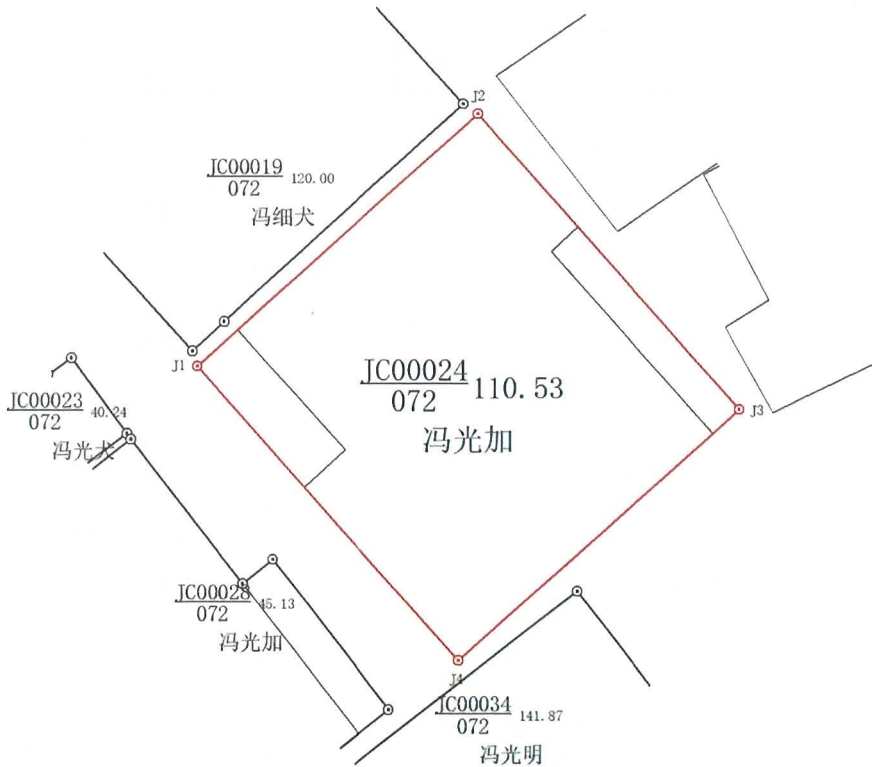

宗地图

单位: m. m²

宗地代码: 420281002005JC00024
权利人名称: 冯光加
所在图幅号: 33.25-92.75;33.25-93.00
宗地面积: 110.53

J1	10.29
J2	10.77
J3	10.27
J4	10.74
J1	10.74

1:200

制图者: 黄亚峰
审核者: 黄亚峰

制图日期: 2022年9月28日
审核日期: 2022年9月28日