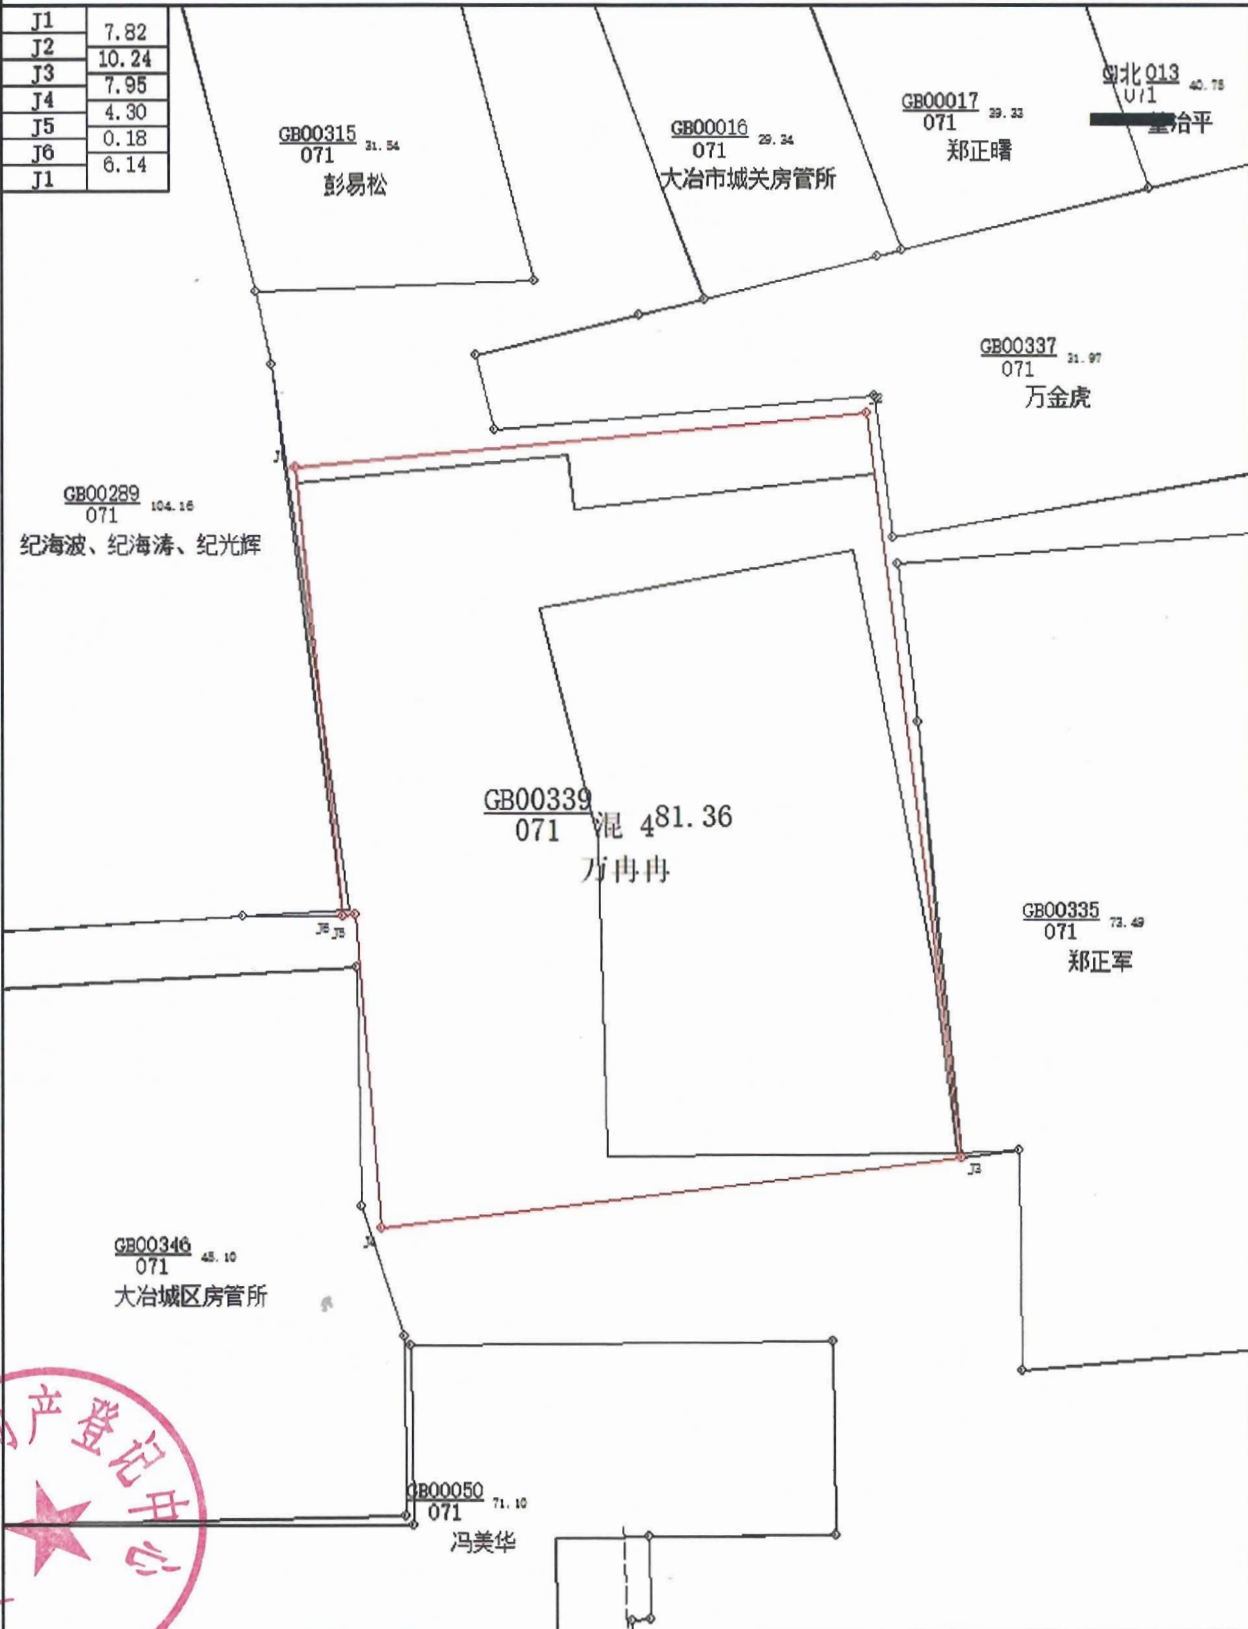

宗地图

单位: m.m

宗地代码: 420281001017GB00339 权利人名称: 万冉冉

所在图幅号: 30.00-93.00 宗地面积: 81.36

J1	7.82
J2	10.24
J3	7.95
J4	4.30
J5	0.18
J6	6.14
J1	6.14

XXXX年X月解析法测绘界址点

1:100

制图日期: 2021年11月9日