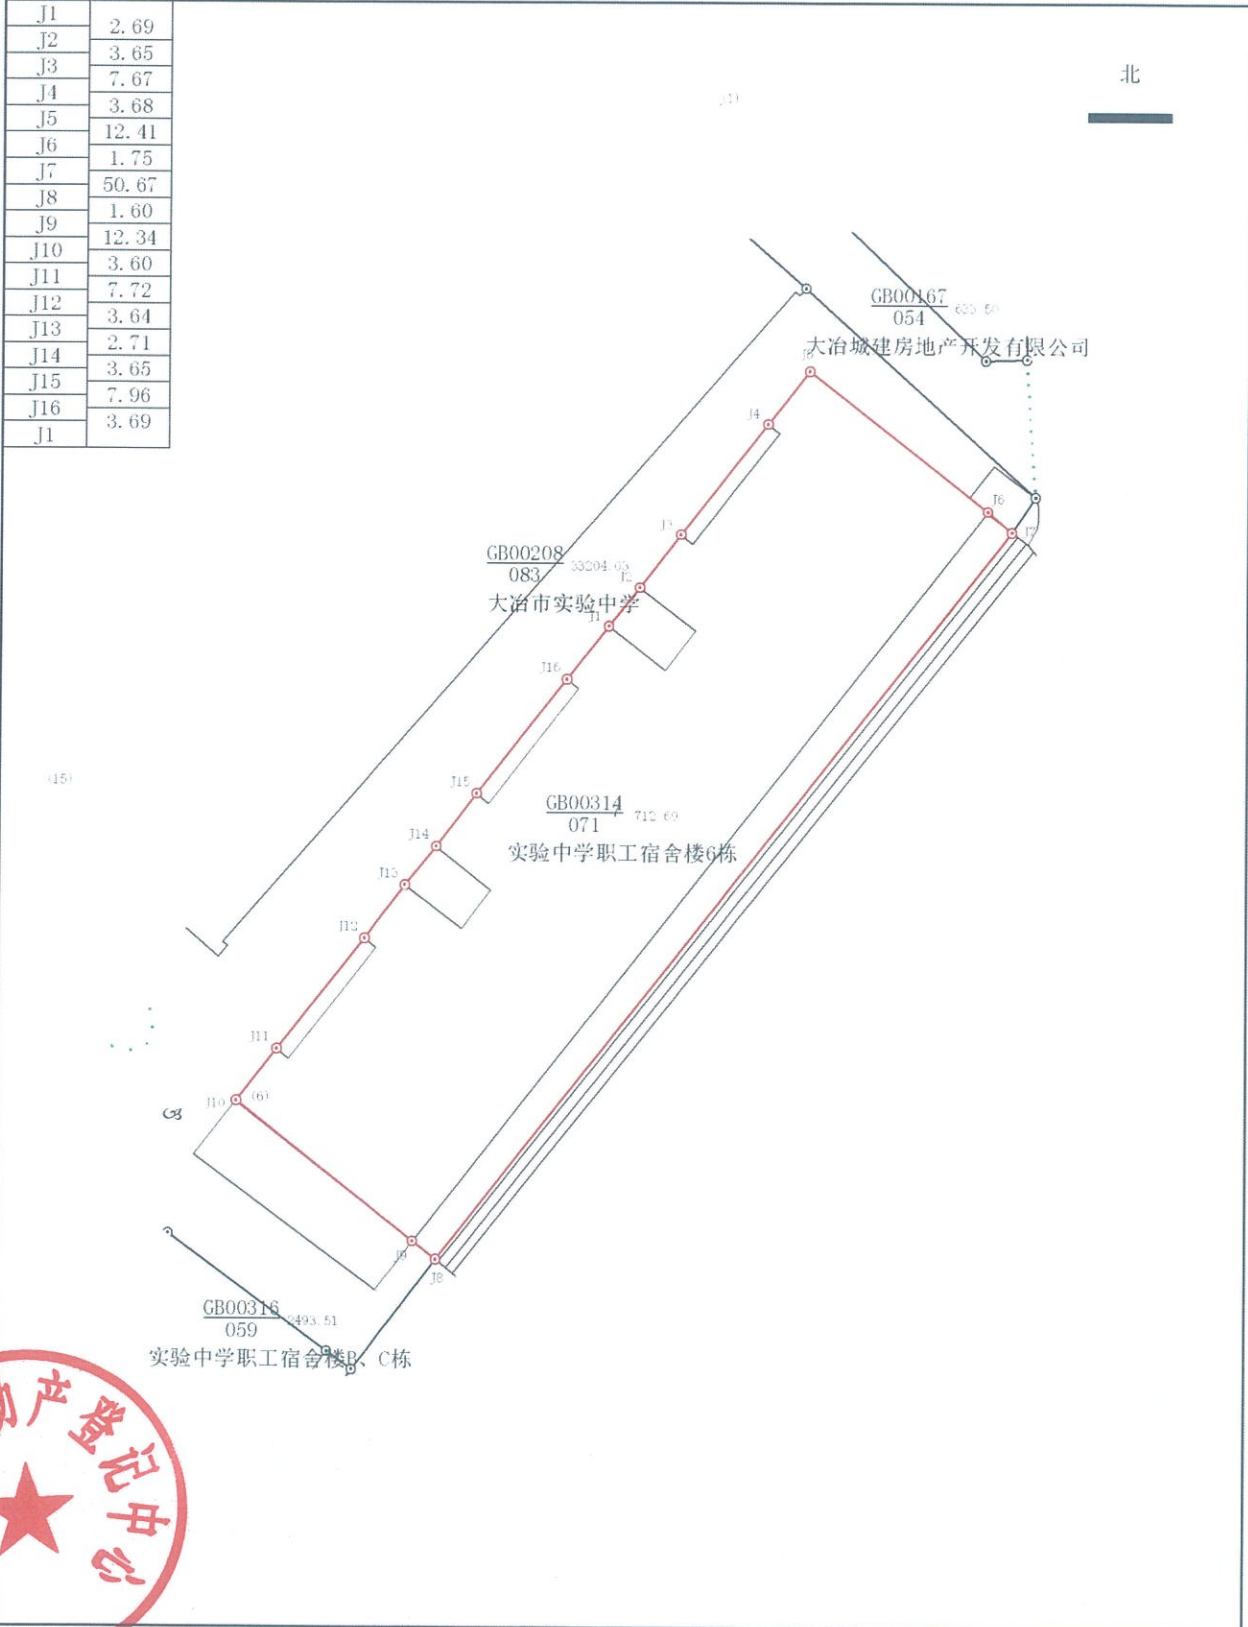

宗地图

单位: m. m²

宗地代码: 420281001003GB00314
 权利人名称: 实验中学职工宿舍楼6栋
 所在图幅号: 31.00-93.00
 宗地面积: 712.69

J1	2.69
J2	3.65
J3	7.67
J4	3.68
J5	12.41
J6	1.75
J7	50.67
J8	1.60
J9	12.34
J10	3.60
J11	7.72
J12	3.64
J13	2.71
J14	3.65
J15	7.96
J16	3.69
J1	

XXXX年X月解析法测绘界址点
 制图日期: 2021年7月12日
 审核日期: 2021年7月12日

1:400

制图者: 卫红梅
 审核者: 卫红梅